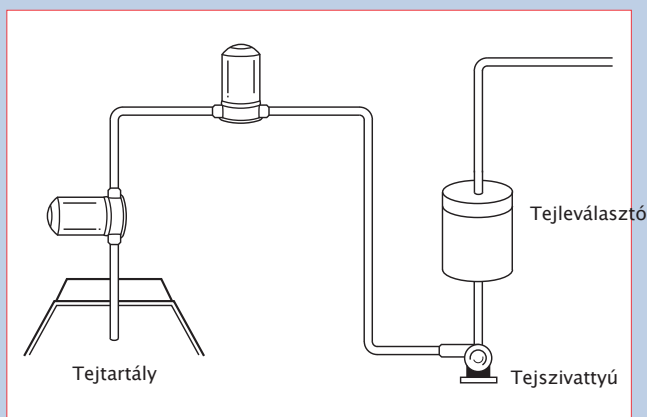

Ambic Tejszűrő

Az Ambic Tejszűrő bizonyítottan kiváló megoldás a tej szűrésére. Használatával kiválthatóak a sok kényelmetlenséggel járó eldobható tejszűrő papírok.

- Rozsdamentes iker tejszűrők, amelyek nem korrodálódnak.
- Új színezett tejszűrő ház csúszásmentes markolattal
- Vegyi anyagoknak ellenálló, kiváló anyagból készült berendezés
- A tejszűrő megfelel a BS 5190 és az EU szabványoknak
- Az összes fejőrendszerrel kompatibilis
- Megvédi a lemezes laphűtőt a szennyeződéstől
- Hatékonyságát 20 év tapasztalata bizonyítja
- Alkatrészek széles skálája kapható