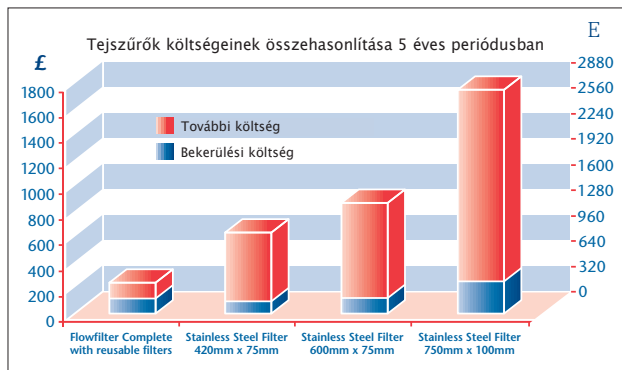

Jellemzők

Időt takarít meg!

A tejszűrő betét újrahasználható

Pénzt takarít meg!

Nincs szükség eldobható tejszűrőkre

Használata egy 50-100 tehenes gazdaságban

évenként kb.: 190 € megtakarítást eredményez

Az Ambic Tejszűrő - rendeltetészerű használat esetén - évekig használható. Használata jóval olcsóbb, mint bármilyen más tejszűrő, amelyhez eldobható tejszűrő papír szükséges.